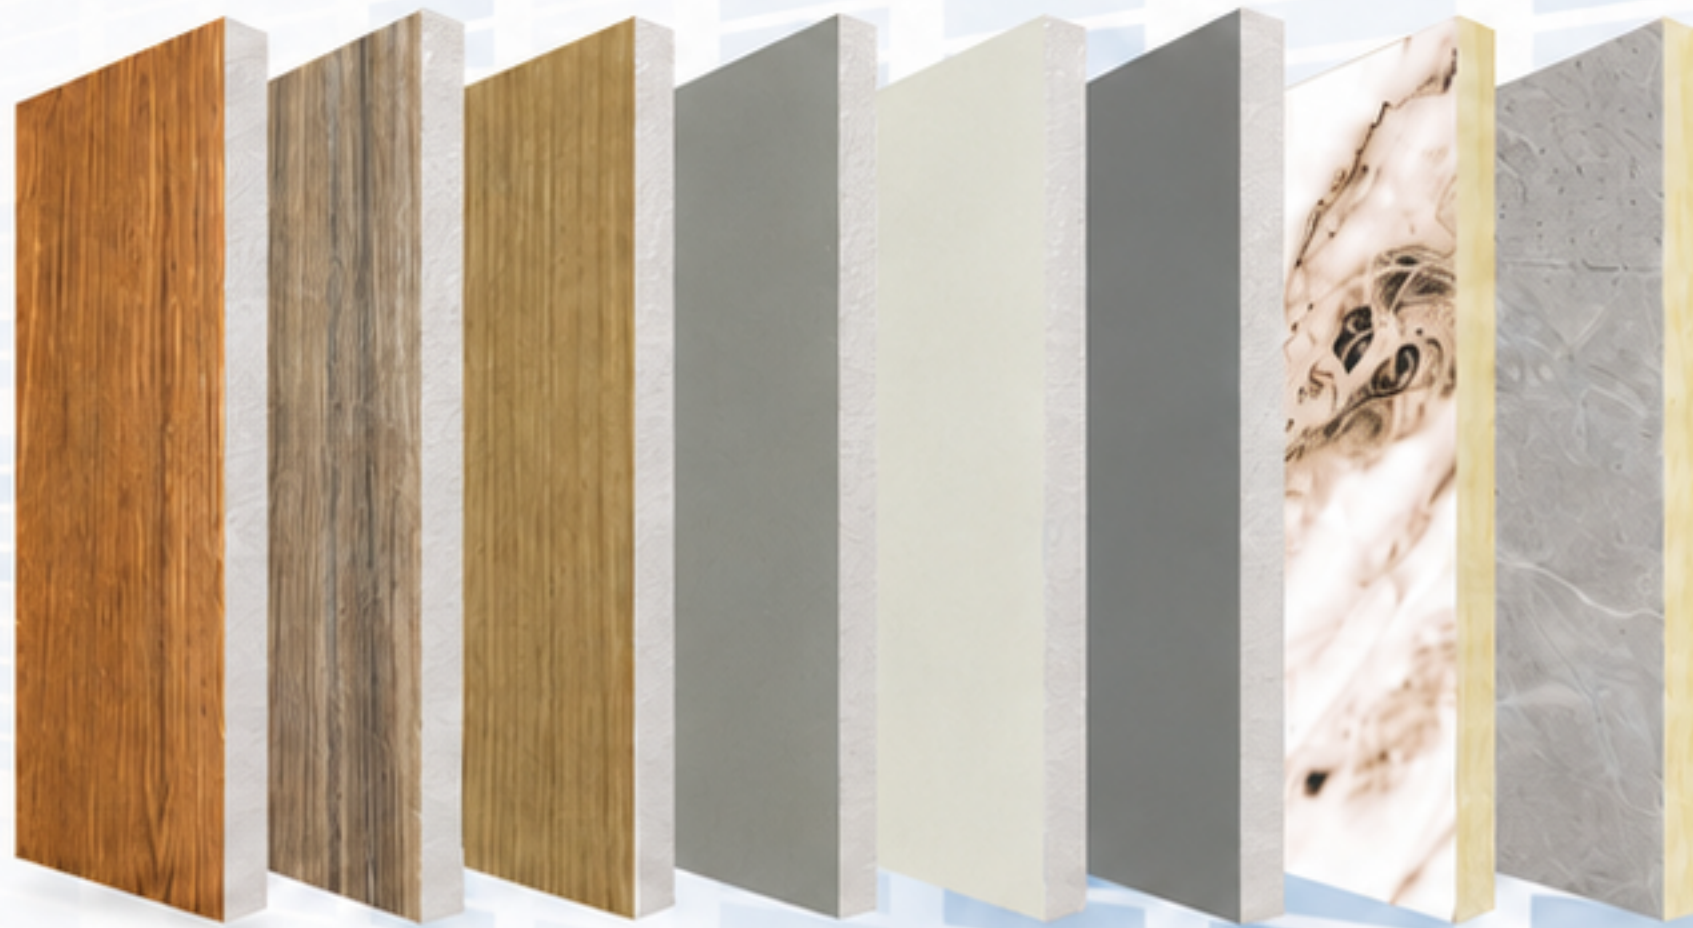

JINYOU

ПВХ ВСПЕНЕННАЯ ПЛИТА

НАДЕЖНАЯ ПЛИТА

JINYOU NEW MATERIAL

HANGZHOU JINYOU IMPORT AND EXPORT CO., LTD.