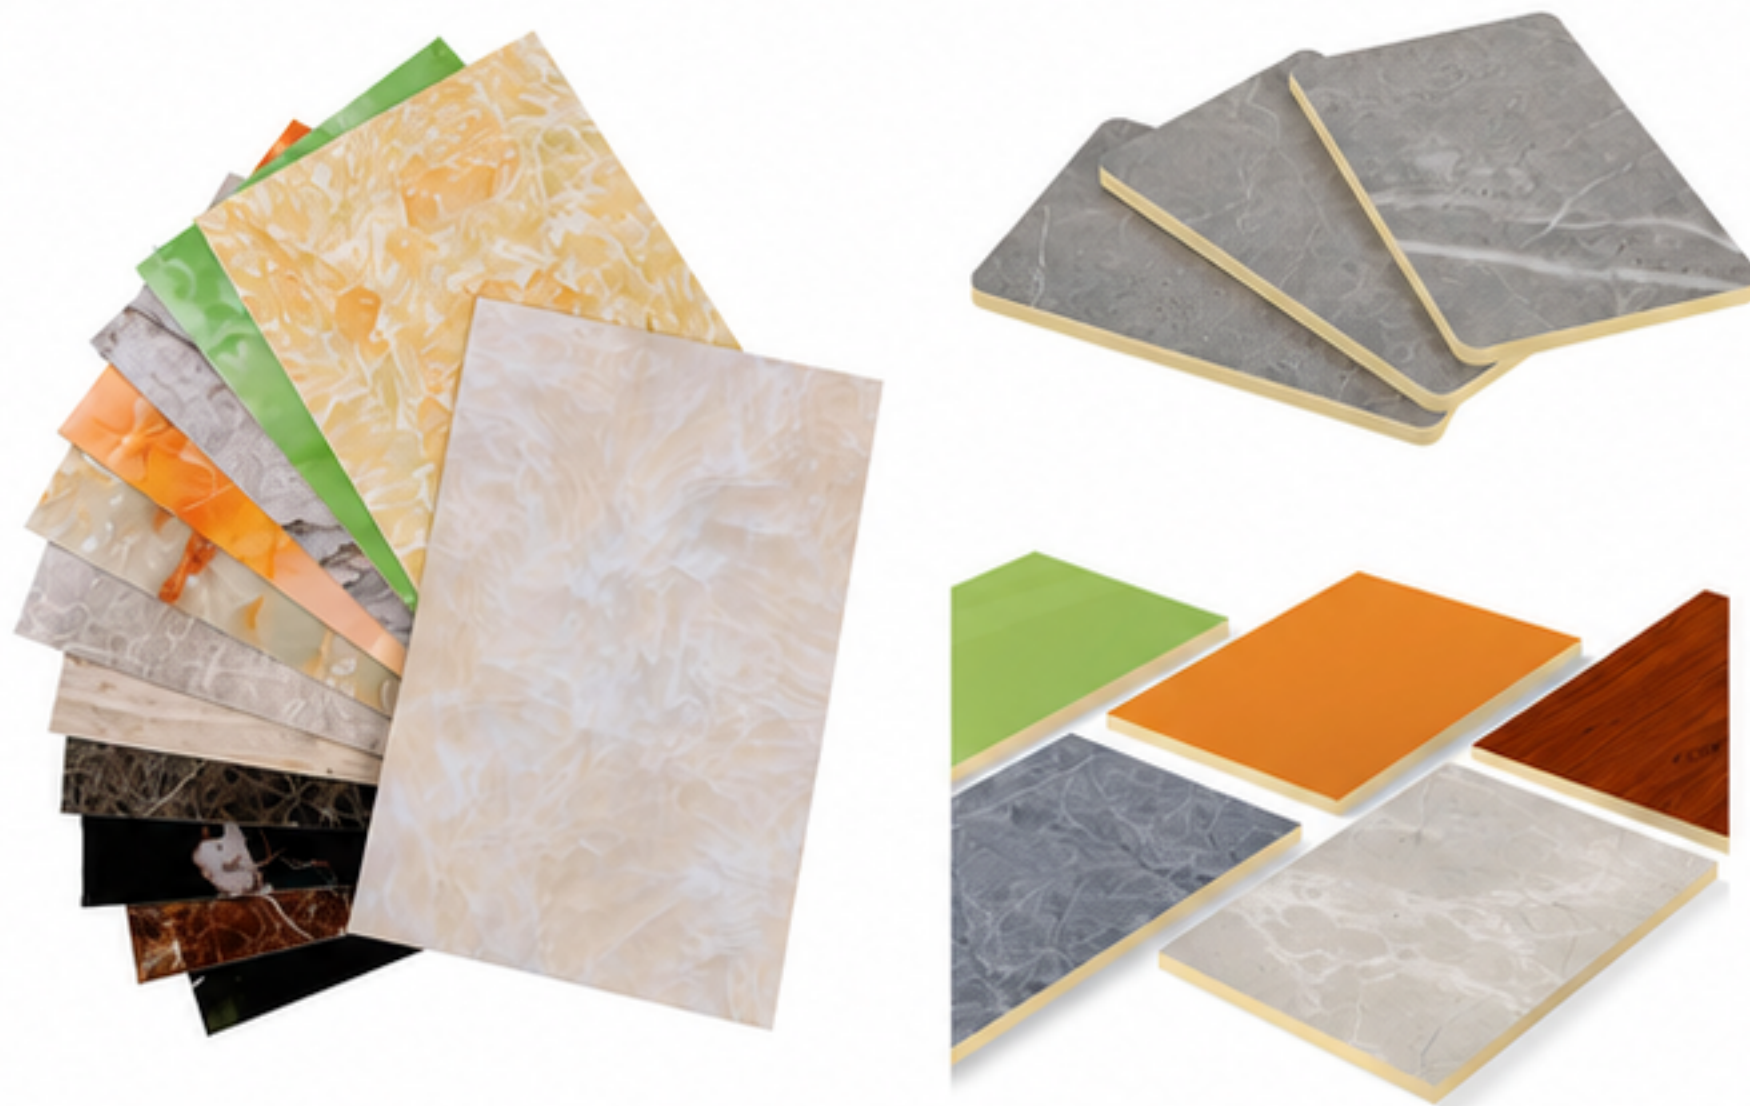

## WPC ПЛИТА

WPC плита - экологичный материал из ПВХ смолы с древесной мукой или растительным волокном. Она сочетает внешний вид дерева, водостойкость и удобство обработки.

lubricants, foaming agents, fillers, and colorants. The mixture is processed through high-temperature blending and extrusion molding.

### Описание

WPC сохраняет древесную текстуру и снижает проблемы растрескивания, насекомых и покраски. Подходит для наружных полов, кухонной и ванной мебели, а также отделки стен.

WPC maintains wood texture and reduces cracking, insect problems, and painting. Suitable for outdoor flooring, kitchen and bathroom furniture, and wall decoration.

## ПВХ ЛАМИНИРОВАННАЯ ПЛИТА

ПВХ ламинированные панели объединяют цвет и защитную пленку в одном решении. Не требуют покраски, шлифовки или сушки и подходят для быстрой установки и современной мебели.

or hanging—and can be directly cut and edge-sealed for wall or cabinet display. Common thicknesses range from 3 to 30 mm, with standard sizes of 1220×2440 mm. Customization is available.