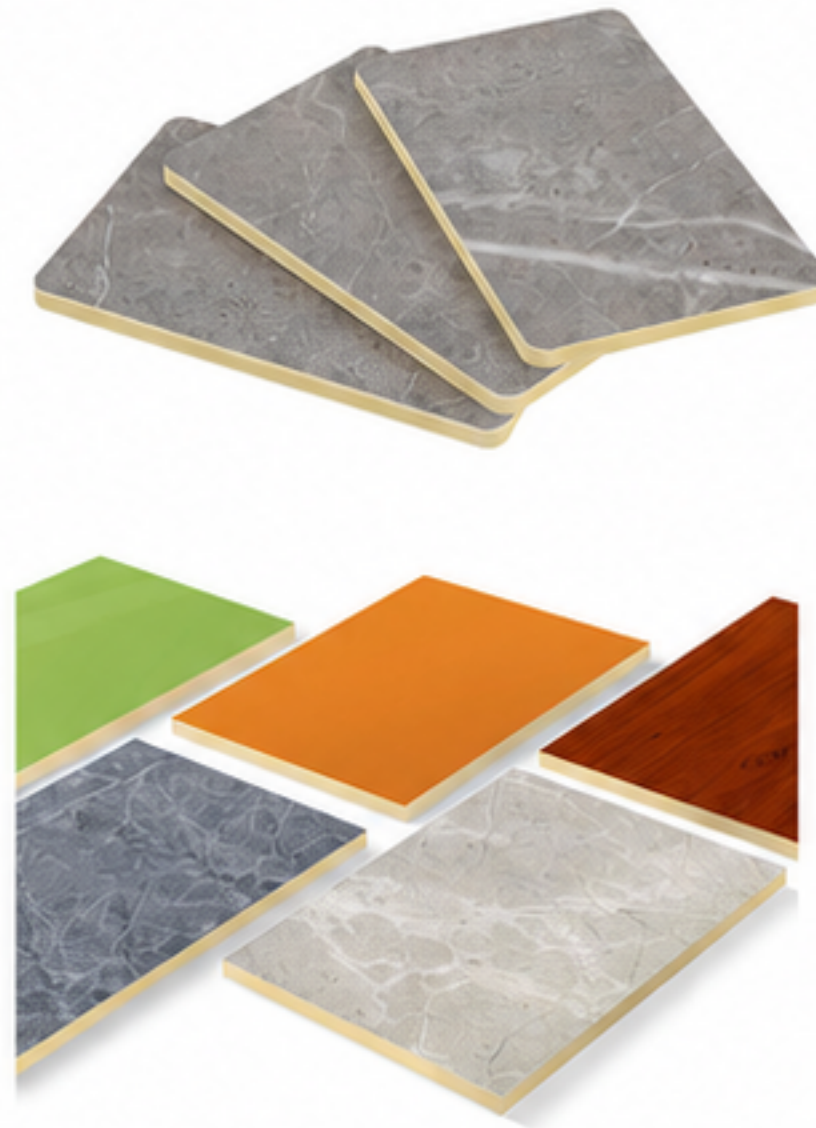

في

مجالات الاستخدام

ألواح المغلفة تجمع اللون مع طبقة الحماية في حل واحد. لا تحتاج إلى طلاء أو صنفرة أو تجفيف، ومناسبة للتركيب السريع والأثاث الحديث.

ملخص

وهي

لوحة مغلف

مجالات الاستخدام

ألواح المغلفة بنقشة الخشب تجمع بين مظهر الخشب الحقيقي، وميزة عدم الحاجة للطلاء، ومقاومة الرطوبة واللهب. مناسبة للأثاث والمطابخ والحمامات.

1220*2440mm

Thickness : 3-30mm

المميزات

ملخص

في

وهي

لوح مغلف

standard sizes of 1220×2440 mm. Customization is available