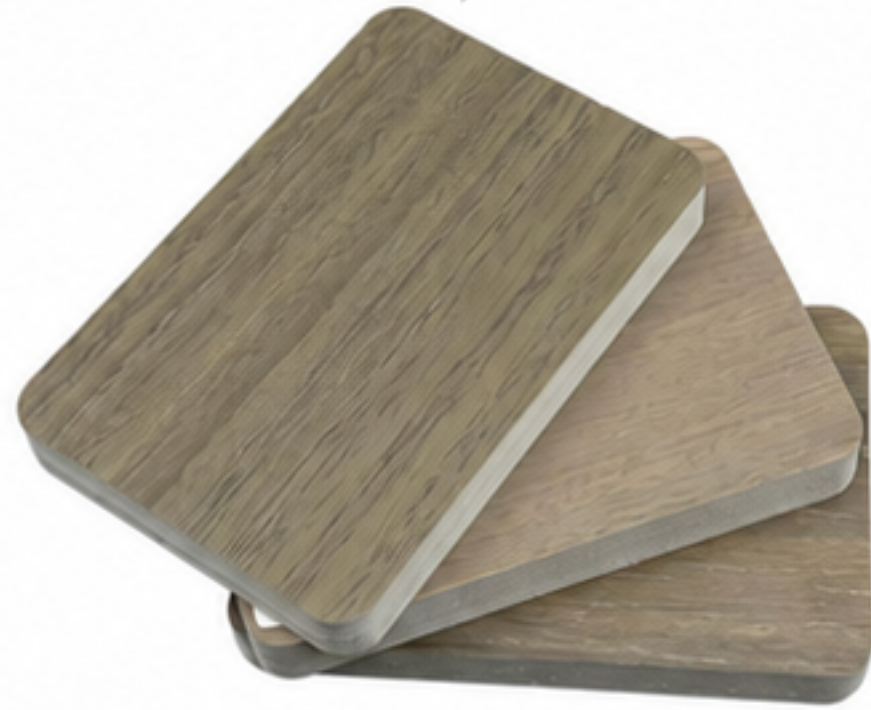

في

مجالات الاستخدام

ألواح المغلفة تجمع اللون مع طبقة الحماية في حل واحد. لا تحتاج إلى طلاء أو صنفرة أو تجفيف، ومناسبة للتركيب السريع والأثاث الحديث.

ملخص

وهي

لوحة مغلف

مجالات الاستخدام

ألواح المغلفة بنقشة الخشب تجمع بين مظهر الخشب الحقيقي، وميزة عدم الحاجة للطلاء، ومقاومة الرطوبة واللهب. مناسبة للأثاث والمطابخ والحمامات.

1220*2440mm

Thickness : 3-30mm

المميزات

ملخص

في

وهي

لوح مغلف

standard sizes of 1220×2440 mm. Customization is available