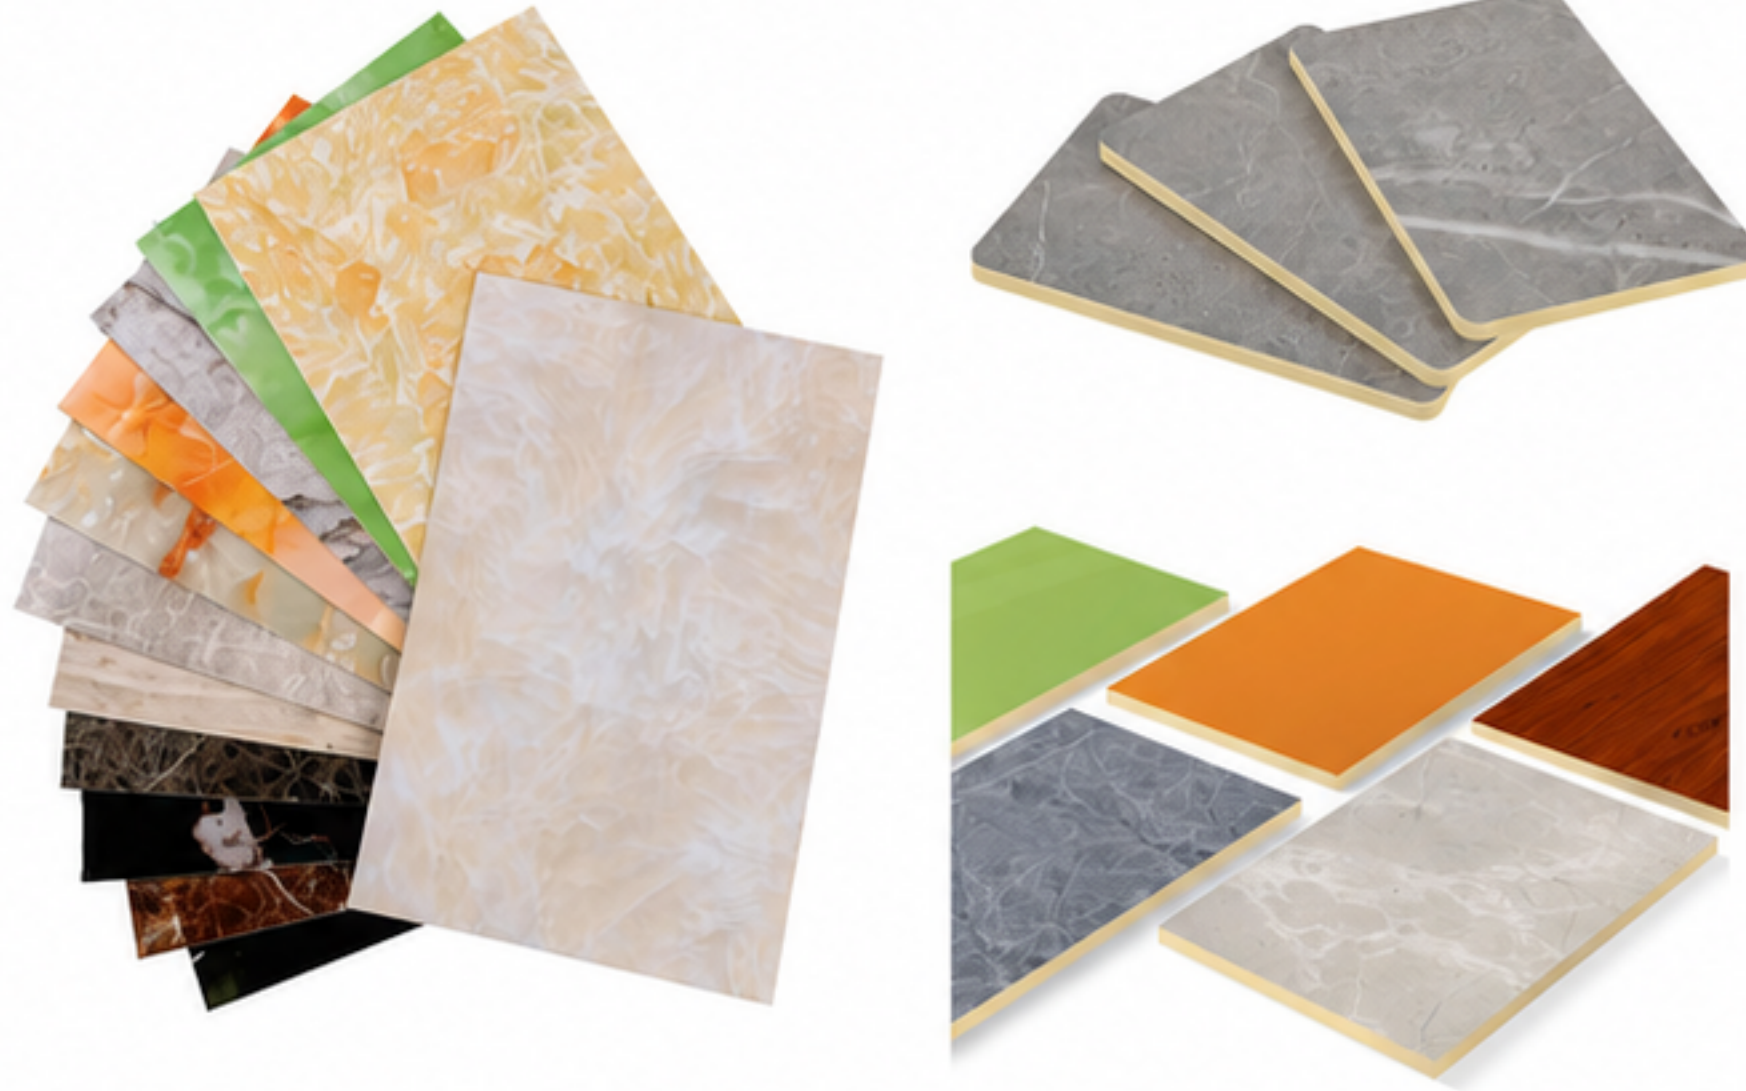

لوحة مادة صديقة للبيئة مصنوعة من راتنج لولالا مع مسحوق الخشب او الالياف النباتية. يمنح مظهر الخشب مع مقاومة جيدة للماء وسهولة في المعالجة.

ملخص

للأرضيات

for indoor decoration, structuring, and painting. It is mainly used in outdoor flooring, interior and exterior wall paneling, and exterior wall decoration.

لوحة مغلف

or hanging—and can be directly cut and edge-sealed for wall or cabinet display. Common thicknesses range from 3 to 30 mm, with standard sizes of 1220×2440 mm. Customization is available.

المميزات